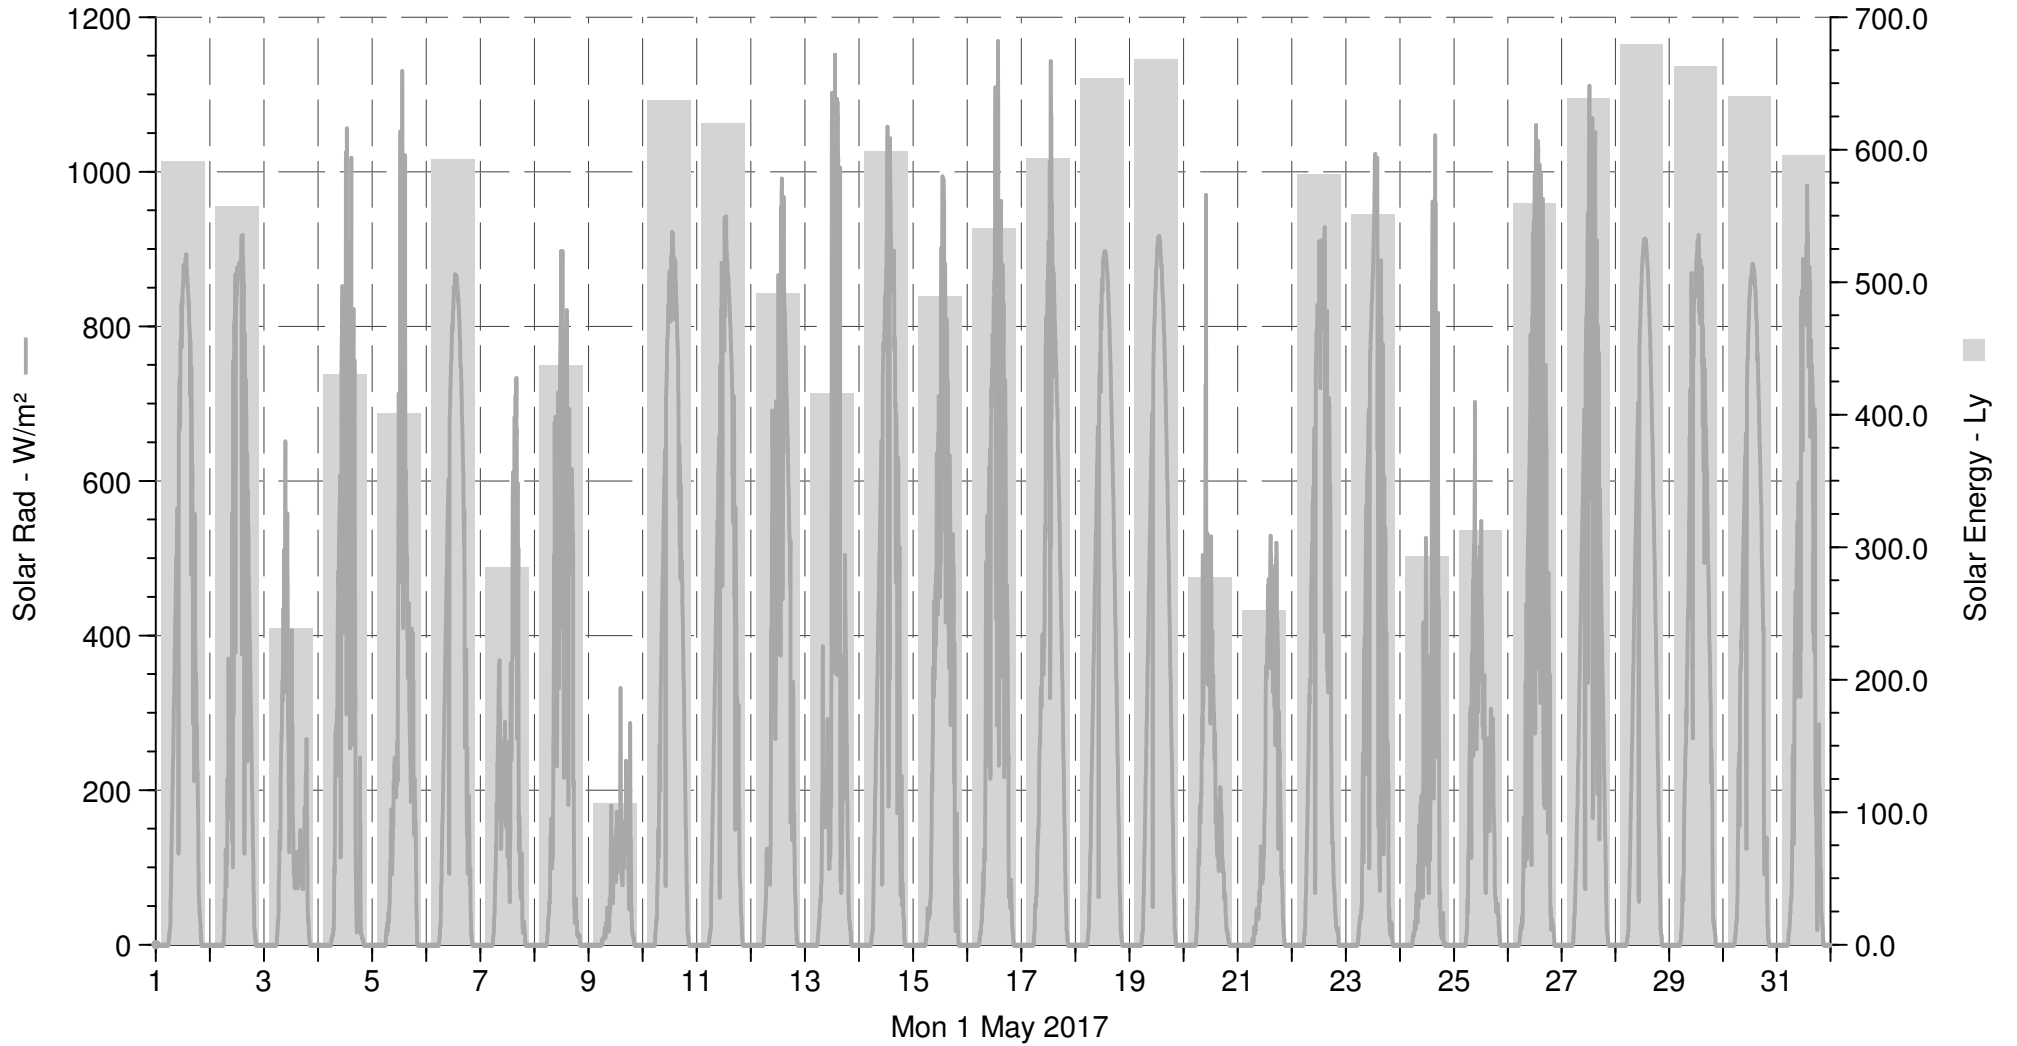

# WetterGrub3200

■ Solar Rad    ■ Solar Energy